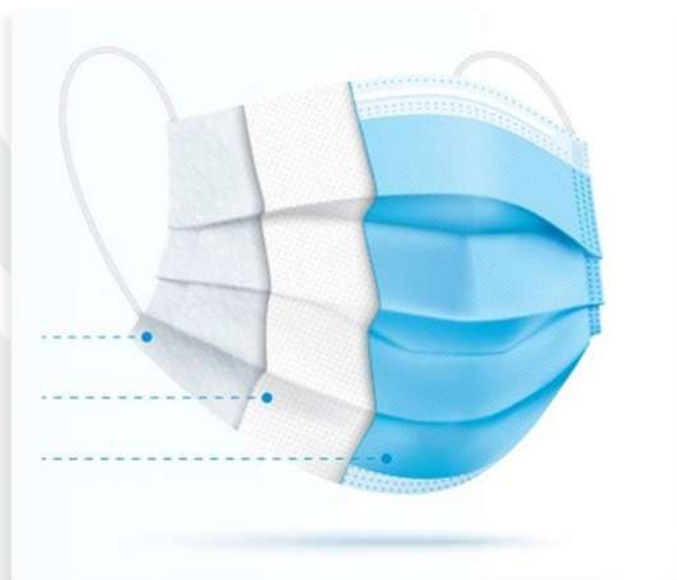

95g

6.5 x 9.5 cm

95g

6.5 x 10cm

95g

MEDIDAS Y PESO

GORRA ORUGA

Doble costura/100 und
Color disponible: Celeste

Peso: 12g

BOTAS QUIRÚRGICAS (Antideslizante)

Color disponible: Celeste

Peso: 35g

MASCARILLA PROTECTORA

(Desechable - 3 capas)

Color disponible: Celeste

Importado: 50 uds x caja