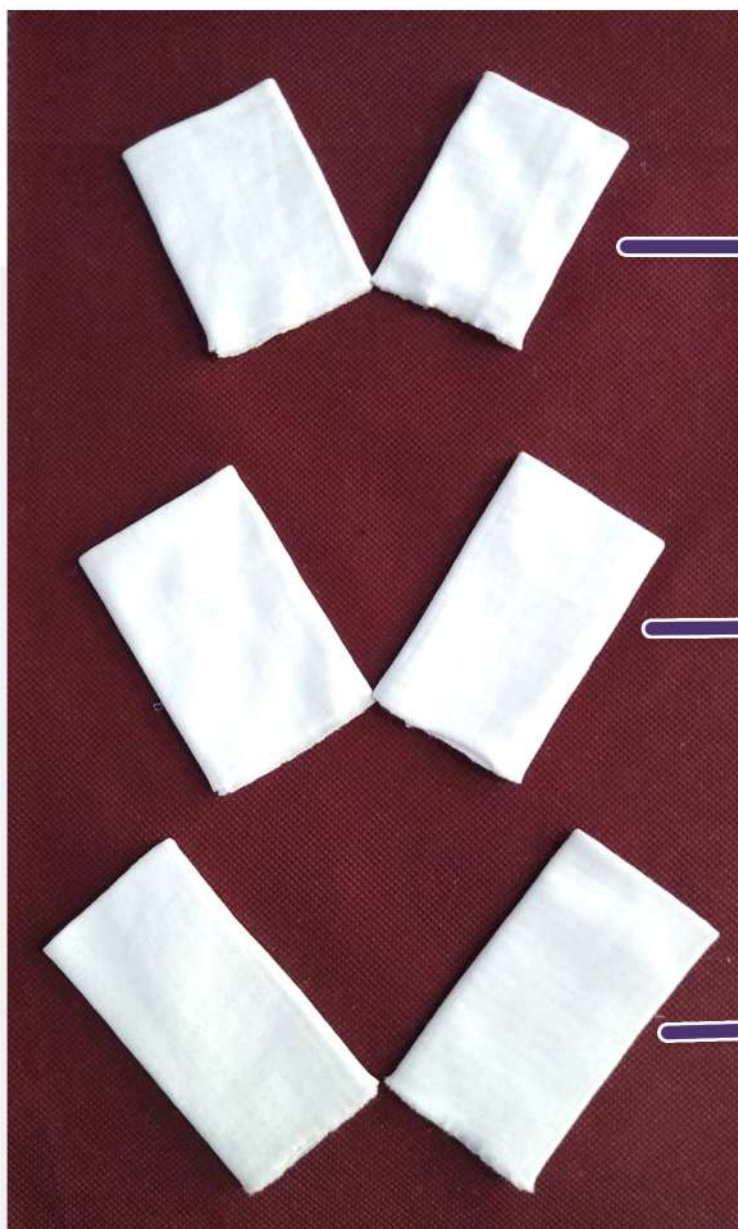

NOTEX SMS, SSMMS

Colores disponibles:

Azul

1.60, 2.10, 2.40 x 1000mt de largo

Peso: 35 - 43g

PUÑOS

Tejido tubular
(Sin costura)

6.5 x 8 cm

95g

6.5 x 9.5 cm

95g

6.5 x 10cm

95g

MEDIDAS Y PESO

GORRA ORUGA

Doble costura/100 und
Color disponible: Celeste

Peso: 12g

BOTAS QUIRÚRGICAS (Antideslizante)

Color disponible: Celeste

Peso: 35g

MASCARILLA PROTECTORA

(Desechable - 3 capas)

Color disponible: Celeste

Importado: 50 uds x caja