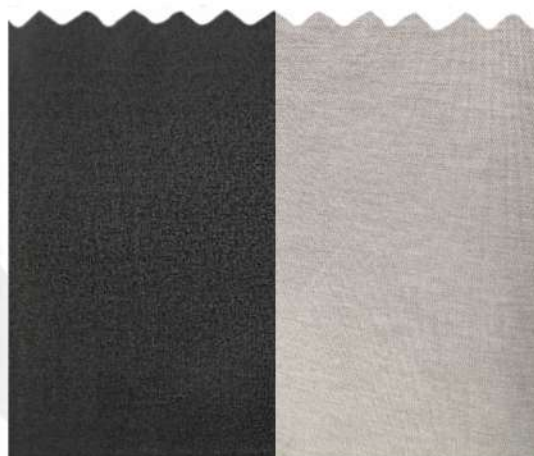

Peso: 60 - 80g

HOMBRETRAS

100% **Algodón**

Color disponible:

Blanco y negro

1. 27 x 15cm x 17 mm

2. 24 x 15cm x 0.8 mm

Espesor: 0.8 mm - 17 mm

LÍNEA GORROS

MALLAS

Colores disponibles:
Azul, Azulino, Blanco,
Plomo, negro y verde.

Peso: 110g

ENTRETELA

1038HHF con Adhesivo

Colores disponibles:
Negro y blanco

Peso: 250g

CERDA 5028

Colores disponibles:
Negro y plomo

Peso: 310g

SATÍN 120

Tacto: **rígido**

Colores disponibles:
Negro y blanco

Peso: 120g

LÍNEA NOTEX