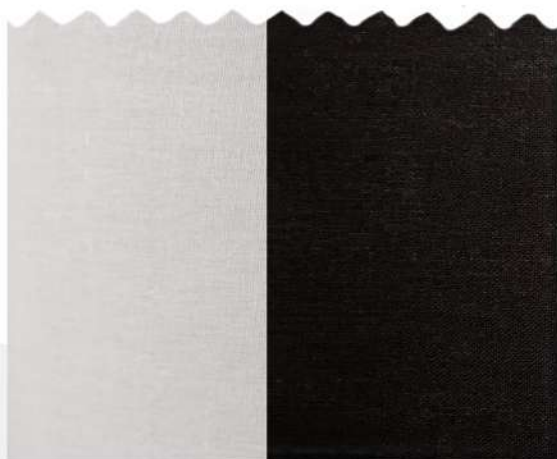

Tacto: **rígido**

Color disponible:

Blanco

Peso: 230g

TAFETA

Usos: **para saco**

Color disponible:

**Azul, Negro, Marrón
y gris**

Peso: 60 - 80g

HOMBRETRAS

100% **Algodón**

Color disponible:

Blanco y negro

1. 27 x 15cm x 17 mm

2. 24 x 15cm x 0.8 mm

Espesor: 0.8 mm - 17 mm

LÍNEA GORROS

MALLAS

Colores disponibles:
Azul, Azulino, Blanco,
Plomo, negro y verde.

Peso: 110g

ENTRETELA

1038HHF con Adhesivo

Colores disponibles:
Negro y blanco

Peso: 250g