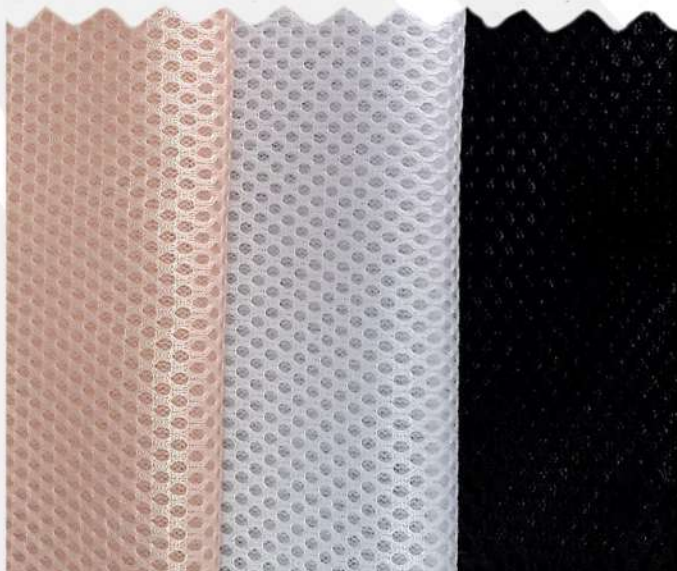

Blanco, marrón, negro y gris

Peso: 13 - 150g

JACQUARD

Diseños disponibles:

Peso: 120g

Colores disponibles:
Amarillo, negro y gris

Peso: 200g y 220g

TEJIDO DE PUNTO

MALLA CIRCULAR

Colores disponibles:
blanco, rojo, gris y
negro

Ancho: 1.50m

Peso: 220g

MALLA WAFER

Colores disponibles:
Nude, blanco, negro,
plomo y rojo

Ancho: 1.50m

Peso: 160g