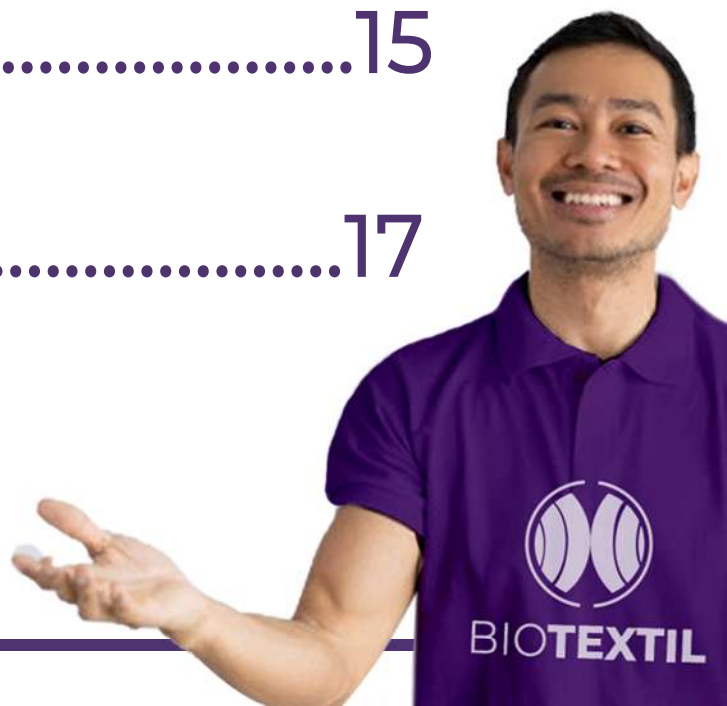

BIOTEXTIL

CATÁLOGO VIRTUAL 2021

Entretelas ● Notex ● Microfibra ● y más

ÍNDICE

Líneas:

Entretelas3

Sastrería5

Gorros8

Notex10

Línea Médica12

Microfibra15

Colchonería17

LÍNEA **ENTRETELAS**

PELÓN ADHESIVO

Colores disponibles:
Blanco y negro

Peso: 35 - 90g